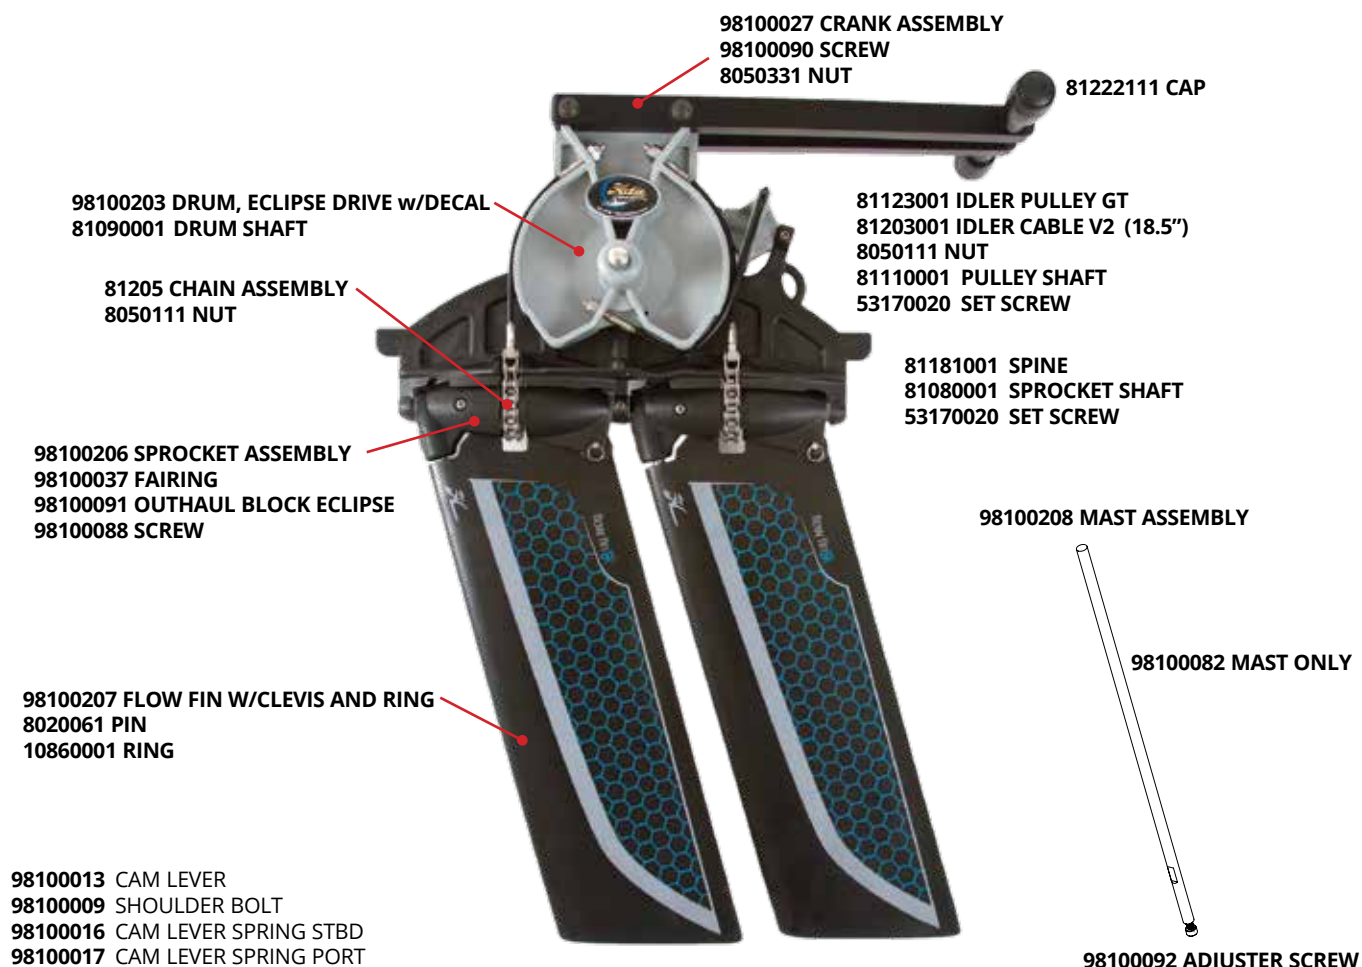

98100010 HOBIE ECLIPSE MIRAGEDRIVE

IN THE BOARD

Part	Description	OS	Part	Description	OS
376	SILICON RTV 100% 3 OZ.	-	65151	CALIF OATH ZIP HOODIE S	-
615	BOOK, PENGUIN BOAT FLIPPERS	-	65152	CALIF OATH ZIP HOODIE M	-
1551	KNIFE, DLX STAINLESS	-	65153	CALIF OATH ZIP HOODIE L	-
3043	LICENSE FRAME - CHROME "HOBIE"	-	65154	CALIF OATH ZIP HOODIE XL	-
3045	LICENSE FRAME - HOBIE FISHING	-	65155	CALIF OATH ZIP HOODIE XXL	-
3091	PADDLE, TELESCOPING 20"-39"	-	65171	FLY H HWHT LS LADIES SCOOP T S	-
3210	HOBIE SUPER SURFER SKATEBOARD	-	65172	FLY H HWHT LS LADIES SCOOP T M	-
5029	HAT, HOBIE FIRST CAST GRAY/BLK	-	65173	FLY H HWHT LS LADIES SCOOP T L	-
5032	HAT, HOBIE KAYAK	-	65174	FLY H HWHT LS LADIES SCOP T XL	-
5040	HAT, HOBIE CLASSIC SURF NAVY	-	65181	FLY H VBLK LS LADIES SCOOP T S	-
5041	HAT, HOBIE CLASSIC DIAMOND NAV	-	65182	FLY H VBLK LS LADIES SCOOP T M	-
5042	HAT, HOBIE LIFE GUARD	-	65183	FLY H VBLK LS LADIES SCOOP T L	-
5045	HAT, HOBIE CAMO REDFISH	-	65184	FLY H VBLK LS LADIES SCOP T XL	-
5046	HAT, HOBIE RED REDFISH	-	65192	FISHING CHAR/LIME S/S M	-
5047	HAT, HOBIE BASS PATCH	-	65193	FISHING CHAR/LIME S/S L	-
5050	HAT, HOBIE STRIPER	-	65194	FISHING CHAR/LIME S/S XL	-
5054	HAT, HOBIE SAILING	-	65195	FISHING CHAR/LIME S/S XXL	-
5055	HAT, HOBIE AQUA H	-	65202	FISHING R BLUE/WHT S/S M	-
5057	BEANIE/HAT, HOBIE GREY	-	65203	FISHING R BLUE/WHT S/S L	-
5058	HAT, HOBIE WATER-OLIVE	-	65204	FISHING R BLUE/WHT S/S XL	-
5059	HAT, HOBIE WATER-TAN	-	65205	FISHING R BLUE/WHT S/S XXL	-
5060	HAT, MIRAGE ECLIPSE	-	65211	UNISEX SKY BLU PO HOODIE S	-
5063	VISOR/HAT, TURQUOISE MESH	-	65212	UNISEX SKY BLU PO HOODIE M	-
5064	HAT, SUPER SURFER NAVY	-	65213	UNISEX SKY BLU PO HOODIE L	-
5065	HAT, SUPER SURFER SKY	-	65214	UNISEX SKY BLU PO HOODIE XL	-
5069	HOBIE OLIVE SCRIPT HAT	-	65215	UNISEX SKY BLU PO HOODIE XXL	-
5070	HOBIE GREY DISCOVER HAT	-	65221	UNISEX SKY BLU ZIP HOODIE S	-
5071	HOBIE CORAL DISCOVER HAT	-	65222	UNISEX SKY BLU ZIP HOODIE M	-
5072	HOBIE BLUE PATCH HAT	-	65223	UNISEX SKY BLU ZIP HOODIE L	-
5107	SILICONE SPRAY 7oz	-	65224	UNISEX SKY BLU ZIP HOODIE XL	-
5120	HOBIE MULTI LUBE 1 OZ	-	65225	UNISEX SKY BLU ZIP HOODIE XXL	-
5121	HOBIE MULTI LUBE 4 OZ	-	65231	BAJA STRIPE CHAR PO HOODIE S	-
6000	HOBIE BEACH TOWEL-ORANGE 35x60	-	65232	BAJA STRIPE CHAR PO HOODIE M	-
6001	HOBIE BEACH TOWEL-LIME 35x60	-	65233	BAJA STRIPE CHAR PO HOODIE L	-
6002	HOBIE BEACH TOWEL-YELLOW 35x60	-	65234	BAJA STRIPE CHAR PO HOODIE XL	-
6003	HOBIE BEACH TOWEL-AQUA 35x60	-	65235	BAJA STRIPE CHAR PO HOODIE XXL	-
7003	MIRA ZYME 10 oz ODOR ELIMINATO	-	65241	BAJA STRIPE BURG PO HOODIE S	-
65012	CALIF BLK MENS S/S T M	-	65242	BAJA STRIPE BURG PO HOODIE M	-
65013	CALIF BLK MENS S/S T L	-	65243	BAJA STRIPE BURG PO HOODIE L	-
65014	CALIF BLK MENS S/S T XL	-	65244	BAJA STRIPE BURG PO HOODIE XL	-
65015	CALIF BLK MENS S/S T XXL	-	65245	BAJA STRIPE BURG PO HOODIE XXL	-
65022	CALIF CRM MENS S/S T M	-	72010	KEY FLOAT/SCUPPER PLUG	-
65023	CALIF CRM MENS S/S T L	-	72035	QUICK STRAP SOFT RACK-24.0"	-
65024	CALIF CRM MENS S/S T XL	-	72040	QUICK STRAP RACK W/TIE DN	-
65025	CALIF CRM MENS S/S T XXL	-	72041	MULTI STRAP SYSTEM	-
65031	DIAMOND WHT MENS S/S T S	-	72044	PADS AERO BAR - 24"	-
65032	DIAMOND WHT MENS S/S T M	-	72045	PADS ROOF RACK - 24"	-
65033	DIAMOND WHT MENS S/S T L	-	72046	PADS ROOF RACK - 36"	-
65034	DIAMOND WHT MENS S/S T XL	-	72049	PADS AERO BAR - 36"	-
65035	DIAMOND WHT MENS S/S T XXL	-	74048	T-HANDLE PADDLE - 2019+	-
65036	DIAMOND WHT MENS S/S T XXXL	-	81111	DECAL DOME M-DRIVE GT	-
65041	CLASSIC WHT MENS S/S T S	-	81205	CHAIN ASSY, ECLIPSE DRIVE	-
65042	CLASSIC WHT MENS S/S T M	-	81538	CASSETTE PLUG - ECLIPSE	-
65043	CLASSIC WHT MENS S/S T L	-	83102	TOOL GERBER MULTI-PLIER 600	-
65044	CLASSIC WHT MENS S/S T XL	-	8004811	SHOCKCORD, 1/4" SILVER	-
65045	CLASSIC WHT MENS S/S T XXL	-	8004831	SHOCKCORD, 3/16" SILVER	-
65051	CLASSIC BLK MENS S/S T S	-	8030162	SCREW 10-32 x 1-3/4 FHMS SS	-
65052	CLASSIC BLK MENS S/S T M	-	8030285	SCREW 10-32 X 5/8" FLMS-P	-
65053	CLASSIC BLK MENS S/S T L	-	8030382	SCREW, 1/4-20 x 7/8" BUTTON HE	-
65054	CLASSIC BLK MENS S/S T XL	-	8030422	SCREW 1/4-20x1 PH-LONG LOK*	-
65055	CLASSIC BLK MENS S/S T XXL	-	8030551	SCREW 8-18x1/2 FLT HD DRL BLK	-
65056	CLASSIC BLK MENS S/S T XXXL	-	8031032	SCREW, 10-16x1" SELF-TAP S.S.	-
65061	DIAMOND BLK MENS S/S T S	-	8031033	SCREW, 10-16x1 1/2" SELF-TAP S	-
65062	DIAMOND BLK MENS S/S T M	-	8031611	SCREW #8 x 3/8 PHSMS PH 316 SS	-
65063	DIAMOND BLK MENS S/S T L	-	8031612	SCREW M4 x 10mm P-PAN M/S S/S	-
65064	DIAMOND BLK MENS S/S T XL	-	8040132	T-BOLT, 1/4-20 x3/4"	-
65065	DIAMOND BLK MENS S/S T XXL	-	8040401	BOLT 5/16-18x3" HX HD 18-8 SS	-
65066	DIAMOND BLK MENS S/S T XXXL	-	8050122	NUT 1/4-20 THUMB	-
65072	SCRIPT AHGRY MENS L/S T M	-	8050331	NUT 5/16-18 HX NYLOCK LP	-
65073	SCRIPT AHGRY MENS L/S T L	-	8450759	THUMB SCREW 1/4-20 X 3/4 BLK N	-
65074	SCRIPT AHGRY MENS L/S T XL	-	12451050	DECAL "HOBIE" SCRIPT BLACK	-
65075	SCRIPT AHGRY MENS L/S T XXL	-	12451051	DECAL "HOBIE" SCRIPT WHT	-
65082	SCRIPT CHAR MENS L/S T M	-	12453011	DECAL - HOBIE KAYAKS	-
65083	SCRIPT CHAR MENS L/S T L	-	12453021	DECAL - HOBIE KAYAK FISHING	-
65084	SCRIPT CHAR MENS L/S T XL	-	12453023	DECAL, HOBIE SCRIPT CHROME/BLK	-
65085	SCRIPT CHAR MENS L/S T XXL	-	12453024	DECAL, 12" HOBIE FISHING BLACK	-
65091	SCRIPT CHARH PO HOODIE S	-	12453025	DECAL, 12" HOBIE FISHING WHITE	-
65092	SCRIPT CHARH PO HOODIE M	-	12453031	DECAL - HOBIE CAT TEQ	-
65093	SCRIPT CHARH PO HOODIE L	-	20860000	LARGE CLEVIS RING	-
65094	SCRIPT CHARH PO HOODIE XL	-	36601000	DECAL FLYING "H" SMALL BLK	-
65095	SCRIPT CHARH PO HOODIE XXL	-	36601011	DECAL FLYING "H" SMALL WHT	-
65111	SCRIPT OATH PO HOODIE S	-	70060001	HOBIE UV PROTECTANT-12oz	-
65112	SCRIPT OATH PO HOODIE M	-	71703001	HOBIE DRY BAG 8.0"	-
65113	SCRIPT OATH PO HOODIE L	-	71995001	WATER BOTTLE - STAINLESS	-
65114	SCRIPT OATH PO HOODIE XL	-	72020000	HOBIE GEAR KEEPER SMALL 36"	-
65115	SCRIPT OATH PO HOODIE XXL	-	72020001	HOBIE GEAR KEEPER LARGE 36"	-
65121	SCRIPT BUORH PO HOODIE S	-	72020003	HYDRO STAR SOS DLX LIGHT	-
65122	SCRIPT BUORH PO HOODIE M	-	72020009	HOBIE DRIFT CHUTE	-
65123	SCRIPT BUORH PO HOODIE L	-	72020015	ROD HOLDER - LIVEWELL w/FASTEN	-
65124	SCRIPT BUORH PO HOODIE XL	-	72020019	FISH GRIP	-
65125	SCRIPT BUORH PO HOODIE XXL	-	72020067	HOBIE FISH HAWG TROUGH - IMPER	-
65131	CALIF CHAR ZIP HOODIE S	-	72020078	HOBIE FIRST AID KIT	-
65132	CALIF CHAR ZIP HOODIE M	-	72020087	COOLER - PA BUCKET / ALL CARGO	-
65133	CALIF CHAR ZIP HOODIE L	-	72020088	HOBIE H-CRATE	-
65134	CALIF CHAR ZIP HOODIE XL	-	72020097	H-CRATE SOFT COVER	-
65135	CALIF CHAR ZIP HOODIE XXL	-	72020098	ROD HOLDER ASSEMBLY / H-RAIL	-
65141	CALIF BUORH ZIP HOODIE S	-	72020099	HD STRAP KIT	-
65142	CALIF BUORH ZIP HOODIE M	-	72020103	BOOMERANG SNIPS	-
65143	CALIF BUORH ZIP HOODIE L	-	72020111	FISH BAG/COOLER LARGE	-
65144	CALIF BUORH ZIP HOODIE XL	-	72020113	FISH BAG/COOLER MEDIUM	-
65145	CALIF BUORH ZIP HOODIE XXL	-	72020116	ECLIPSE ACCESSORY BAG	-