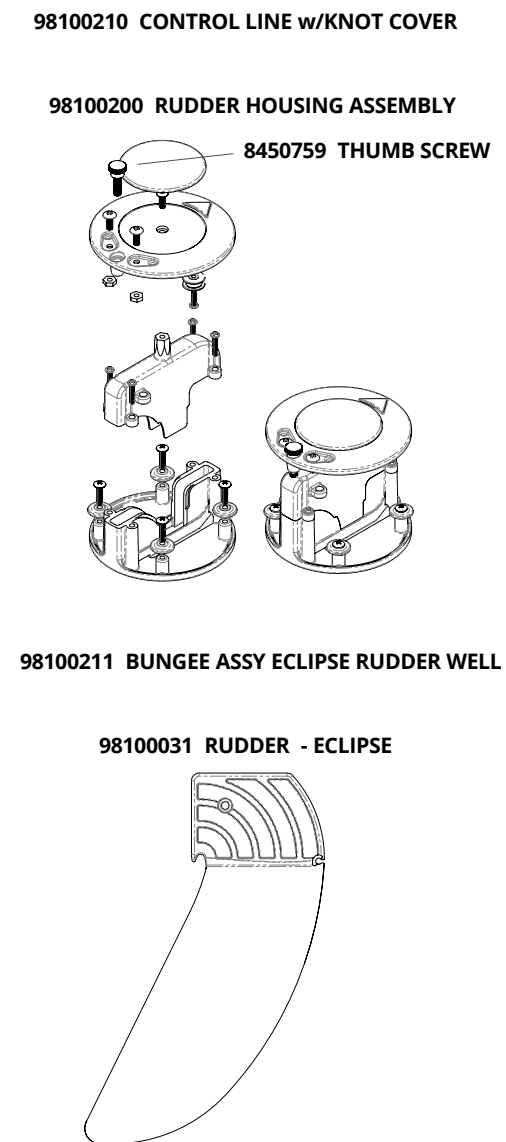

98100010 HOBIE ECLIPSE MIRAGEDRIVE

IN THE BOARD

Part	Description	OS	Part	Description	OS
376	SILICON RTV 100% 3 OZ.	-	65151	CALIF OATH ZIP HOODIE S	-
615	BOOK, PENGUIN BOAT FLIPPERS	-	65152	CALIF OATH ZIP HOODIE M	-
1551	KNIFE, DLX STAINLESS	-	65153	CALIF OATH ZIP HOODIE L	-
3043	LICENSE FRAME - CHROME "HOBIE"	-	65154	CALIF OATH ZIP HOODIE XL	-
3045	LICENSE FRAME - HOBIE FISHING	-	65155	CALIF OATH ZIP HOODIE XXL	-
3091	PADDLE, TELESCOPING 20"-39"	-	65171	FLY H HWHT LS LADIES SCOOP T S	-
3210	HOBIE SUPER SURFER SKATEBOARD	-	65172	FLY H HWHT LS LADIES SCOOP T M	-
5029	HAT, HOBIE FIRST CAST GRAY/BLK	-	65173	FLY H HWHT LS LADIES SCOOP T L	-
5032	HAT, HOBIE KAYAK	-	65174	FLY H HWHT LS LADIES SCOP T XL	-
5040	HAT, HOBIE CLASSIC SURF NAVY	-	65181	FLY H VBLK LS LADIES SCOOP T S	-
5041	HAT, HOBIE CLASSIC DIAMOND NAV	-	65182	FLY H VBLK LS LADIES SCOOP T M	-
5042	HAT, HOBIE LIFE GUARD	-	65183	FLY H VBLK LS LADIES SCOOP T L	-
5045	HAT, HOBIE CAMO REDFISH	-	65184	FLY H VBLK LS LADIES SCOP T XL	-
5046	HAT, HOBIE RED REDFISH	-	65192	FISHING CHAR/LIME S/S M	-
5047	HAT, HOBIE BASS PATCH	-	65193	FISHING CHAR/LIME S/S L	-
5050	HAT, HOBIE STRIPER	-	65194	FISHING CHAR/LIME S/S XL	-
5054	HAT, HOBIE SAILING	-	65195	FISHING CHAR/LIME S/S XXL	-
5055	HAT, HOBIE AQUA H	-	65202	FISHING R BLUE/WHT S/S M	-
5057	BEANIE/HAT, HOBIE GREY	-	65203	FISHING R BLUE/WHT S/S L	-
5058	HAT, HOBIE WATER-OLIVE	-	65204	FISHING R BLUE/WHT S/S XL	-
5059	HAT, HOBIE WATER-TAN	-	65205	FISHING R BLUE/WHT S/S XXL	-
5060	HAT, MIRAGE ECLIPSE	-	65211	UNISEX SKY BLU PO HOODIE S	-
5063	VISOR/HAT, TURQUOISE MESH	-	65212	UNISEX SKY BLU PO HOODIE M	-
5064	HAT, SUPER SURFER NAVY	-	65213	UNISEX SKY BLU PO HOODIE L	-
5065	HAT, SUPER SURFER SKY	-	65214	UNISEX SKY BLU PO HOODIE XL	-
5069	HOBIE OLIVE SCRIPT HAT	-	65215	UNISEX SKY BLU PO HOODIE XXL	-
5070	HOBIE GREY DISCOVER HAT	-	65221	UNISEX SKY BLU ZIP HOODIE S	-
5071	HOBIE CORAL DISCOVER HAT	-	65222	UNISEX SKY BLU ZIP HOODIE M	-
5072	HOBIE BLUE PATCH HAT	-	65223	UNISEX SKY BLU ZIP HOODIE L	-
5107	SILICONE SPRAY 7oz	-	65224	UNISEX SKY BLU ZIP HOODIE XL	-
5120	HOBIE MULTI LUBE 1 OZ	-	65225	UNISEX SKY BLU ZIP HOODIE XXL	-
5121	HOBIE MULTI LUBE 4 OZ	-	65231	BAJA STRIPE CHAR PO HOODIE S	-
6000	HOBIE BEACH TOWEL-ORANGE 35x60	-	65232	BAJA STRIPE CHAR PO HOODIE M	-
6001	HOBIE BEACH TOWEL-LIME 35x60	-	65233	BAJA STRIPE CHAR PO HOODIE L	-
6002	HOBIE BEACH TOWEL-YELLOW 35x60	-	65234	BAJA STRIPE CHAR PO HOODIE XL	-
6003	HOBIE BEACH TOWEL-AQUA 35x60	-	65235	BAJA STRIPE CHAR PO HOODIE XXL	-
7003	MIRA ZYME 10 oz ODOR ELIMINATO	-	65241	BAJA STRIPE BURG PO HOODIE S	-
65012	CALIF BLK MENS S/S T M	-	65242	BAJA STRIPE BURG PO HOODIE M	-
65013	CALIF BLK MENS S/S T L	-	65243	BAJA STRIPE BURG PO HOODIE L	-
65014	CALIF BLK MENS S/S T XL	-	65244	BAJA STRIPE BURG PO HOODIE XL	-
65015	CALIF BLK MENS S/S T XXL	-	65245	BAJA STRIPE BURG PO HOODIE XXL	-
65022	CALIF CRM MENS S/S T M	-	72010	KEY FLOAT/SCUPPER PLUG	-
65023	CALIF CRM MENS S/S T L	-	72035	QUICK STRAP SOFT RACK-24.0"	-
65024	CALIF CRM MENS S/S T XL	-	72040	QUICK STRAP RACK W/TIE DN	-
65025	CALIF CRM MENS S/S T XXL	-	72041	MULTI STRAP SYSTEM	-
65031	DIAMOND WHT MENS S/S T S	-	72044	PADS AERO BAR - 24"	-
65032	DIAMOND WHT MENS S/S T M	-	72045	PADS ROOF RACK - 24"	-
65033	DIAMOND WHT MENS S/S T L	-	72046	PADS ROOF RACK - 36"	-
65034	DIAMOND WHT MENS S/S T XL	-	72049	PADS AERO BAR - 36"	-
65035	DIAMOND WHT MENS S/S T XXL	-	74048	T-HANDLE PADDLE - 2019+	-
65036	DIAMOND WHT MENS S/S T XXXL	-	81111	DECAL DOME M-DRIVE GT	-
65041	CLASSIC WHT MENS S/S T S	-	81205	CHAIN ASSY, ECLIPSE DRIVE	-
65042	CLASSIC WHT MENS S/S T M	-	81538	CASSETTE PLUG - ECLIPSE	-
65043	CLASSIC WHT MENS S/S T L	-	83102	TOOL GERBER MULTI-PLIER 600	-
65044	CLASSIC WHT MENS S/S T XL	-	8004811	SHOCKCORD, 1/4" SILVER	-
65045	CLASSIC WHT MENS S/S T XXL	-	8004831	SHOCKCORD, 3/16" SILVER	-
65051	CLASSIC BLK MENS S/S T S	-	8030162	SCREW 10-32 x 1-3/4 FHMS SS	-
65052	CLASSIC BLK MENS S/S T M	-	8030285	SCREW 10-32 X 5/8" FLMS-P	-
65053	CLASSIC BLK MENS S/S T L	-	8030382	SCREW, 1/4-20 x 7/8" BUTTON HE	-
65054	CLASSIC BLK MENS S/S T XL	-	8030422	SCREW 1/4-20x1 PH-LONG LOK*	-
65055	CLASSIC BLK MENS S/S T XXL	-	8030551	SCREW 8-18x1/2 FLT HD DRL BLK	-
65056	CLASSIC BLK MENS S/S T XXXL	-	8031032	SCREW, 10-16x1" SELF-TAP S.S.	-
65061	DIAMOND BLK MENS S/S T S	-	8031033	SCREW, 10-16x1 1/2" SELF-TAP S	-
65062	DIAMOND BLK MENS S/S T M	-	8031611	SCREW #8 x 3/8 PHSMS PH 316 SS	-
65063	DIAMOND BLK MENS S/S T L	-	8031612	SCREW M4 x 10mm P-PAN M/S S/S	-
65064	DIAMOND BLK MENS S/S T XL	-	8040132	T-BOLT, 1/4-20 x3/4"	-
65065	DIAMOND BLK MENS S/S T XXL	-	8040401	BOLT 5/16-18x3" HX HD 18-8 SS	-
65066	DIAMOND BLK MENS S/S T XXXL	-	8050122	NUT 1/4-20 THUMB	-
65072	SCRIPT AHGRY MENS L/S T M	-	8050331	NUT 5/16-18 HX NYLOCK LP	-
65073	SCRIPT AHGRY MENS L/S T L	-	8450759	THUMB SCREW 1/4-20 X 3/4 BLK N	-
65074	SCRIPT AHGRY MENS L/S T XL	-	12451050	DECAL "HOBIE" SCRIPT BLACK	-
65075	SCRIPT AHGRY MENS L/S T XXL	-	12451051	DECAL "HOBIE" SCRIPT WHT	-
65082	SCRIPT CHAR MENS L/S T M	-	12453011	DECAL - HOBIE KAYAKS	-
65083	SCRIPT CHAR MENS L/S T L	-	12453021	DECAL - HOBIE KAYAK FISHING	-
65084	SCRIPT CHAR MENS L/S T XL	-	12453023	DECAL, HOBIE SCRIPT CHROME/BLK	-
65085	SCRIPT CHAR MENS L/S T XXL	-	12453024	DECAL, 12" HOBIE FISHING BLACK	-
65091	SCRIPT CHARH PO HOODIE S	-	12453025	DECAL, 12" HOBIE FISHING WHITE	-
65092	SCRIPT CHARH PO HOODIE M	-	12453031	DECAL - HOBIE CAT TEQ	-
65093	SCRIPT CHARH PO HOODIE L	-	20860000	LARGE CLEVIS RING	-
65094	SCRIPT CHARH PO HOODIE XL	-	36601000	DECAL FLYING "H" SMALL BLK	-
65095	SCRIPT CHARH PO HOODIE XXL	-	36601011	DECAL FLYING "H" SMALL WHT	-
65111	SCRIPT OATH PO HOODIE S	-	70060001	HOBIE UV PROTECTANT-12oz	-
65112	SCRIPT OATH PO HOODIE M	-	71703001	HOBIE DRY BAG 8.0"	-
65113	SCRIPT OATH PO HOODIE L	-	71995001	WATER BOTTLE - STAINLESS	-
65114	SCRIPT OATH PO HOODIE XL	-	72020000	HOBIE GEAR KEEPER SMALL 36"	-
65115	SCRIPT OATH PO HOODIE XXL	-	72020001	HOBIE GEAR KEEPER LARGE 36"	-
65121	SCRIPT BUORH PO HOODIE S	-	72020003	HYDRO STAR SOS DLX LIGHT	-
65122	SCRIPT BUORH PO HOODIE M	-	72020009	HOBIE DRIFT CHUTE	-
65123	SCRIPT BUORH PO HOODIE L	-	72020015	ROD HOLDER - LIVEWELL w/FASTEN	-
65124	SCRIPT BUORH PO HOODIE XL	-	72020019	FISH GRIP	-
65125	SCRIPT BUORH PO HOODIE XXL	-	72020067	HOBIE FISH HAWG TROUGH - IMPER	-
65131	CALIF CHAR ZIP HOODIE S	-	72020078	HOBIE FIRST AID KIT	-
65132	CALIF CHAR ZIP HOODIE M	-	72020087	COOLER - PA BUCKET / ALL CARGO	-
65133	CALIF CHAR ZIP HOODIE L	-	72020088	HOBIE H-CRATE	-
65134	CALIF CHAR ZIP HOODIE XL	-	72020097	H-CRATE SOFT COVER	-
65135	CALIF CHAR ZIP HOODIE XXL	-	72020098	ROD HOLDER ASSEMBLY / H-RAIL	-
65141	CALIF BUORH ZIP HOODIE S	-	72020099	HD STRAP KIT	-
65142	CALIF BUORH ZIP HOODIE M	-	72020103	BOOMERANG SNIPS	-
65143	CALIF BUORH ZIP HOODIE L	-	72020111	FISH BAG/COOLER LARGE	-
65144	CALIF BUORH ZIP HOODIE XL	-	72020113	FISH BAG/COOLER MEDIUM	-
65145	CALIF BUORH ZIP HOODIE XXL	-	72020116	ECLIPSE ACCESSORY BAG	-